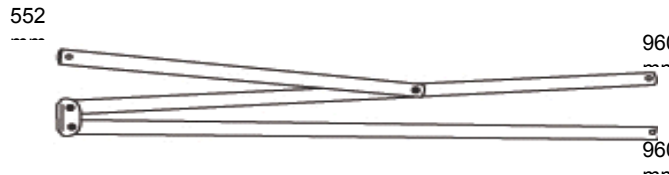

**Tube Plug (54)**  
black 138780

13

**Loop Pad (4)**  
black 138789

14

**Square Leg Sleeve (4)**  
black 138784

# ST80 Spare Parts Spec Sheet

20

**Top (1)**

Green 3435C 141377  
Midnight Blue 289C 141378  
Royal blue 2935C 141379

21

**Wheeled bag (1)**  
black 141380

15

**Square Outer Leg 25x25x1240 (4)**  
Beige 141372

16

**Square Inner Leg 21x21x1030 (4)**  
Beige 141373

17

**Oval Ceiling Assembly (4)**  
Beige 141374

18

**Oval Eaves Assembly Long Side (4)**  
Beige 141375

19

**Oval Eaves Assembly Short Side (4)**  
Beige 141376