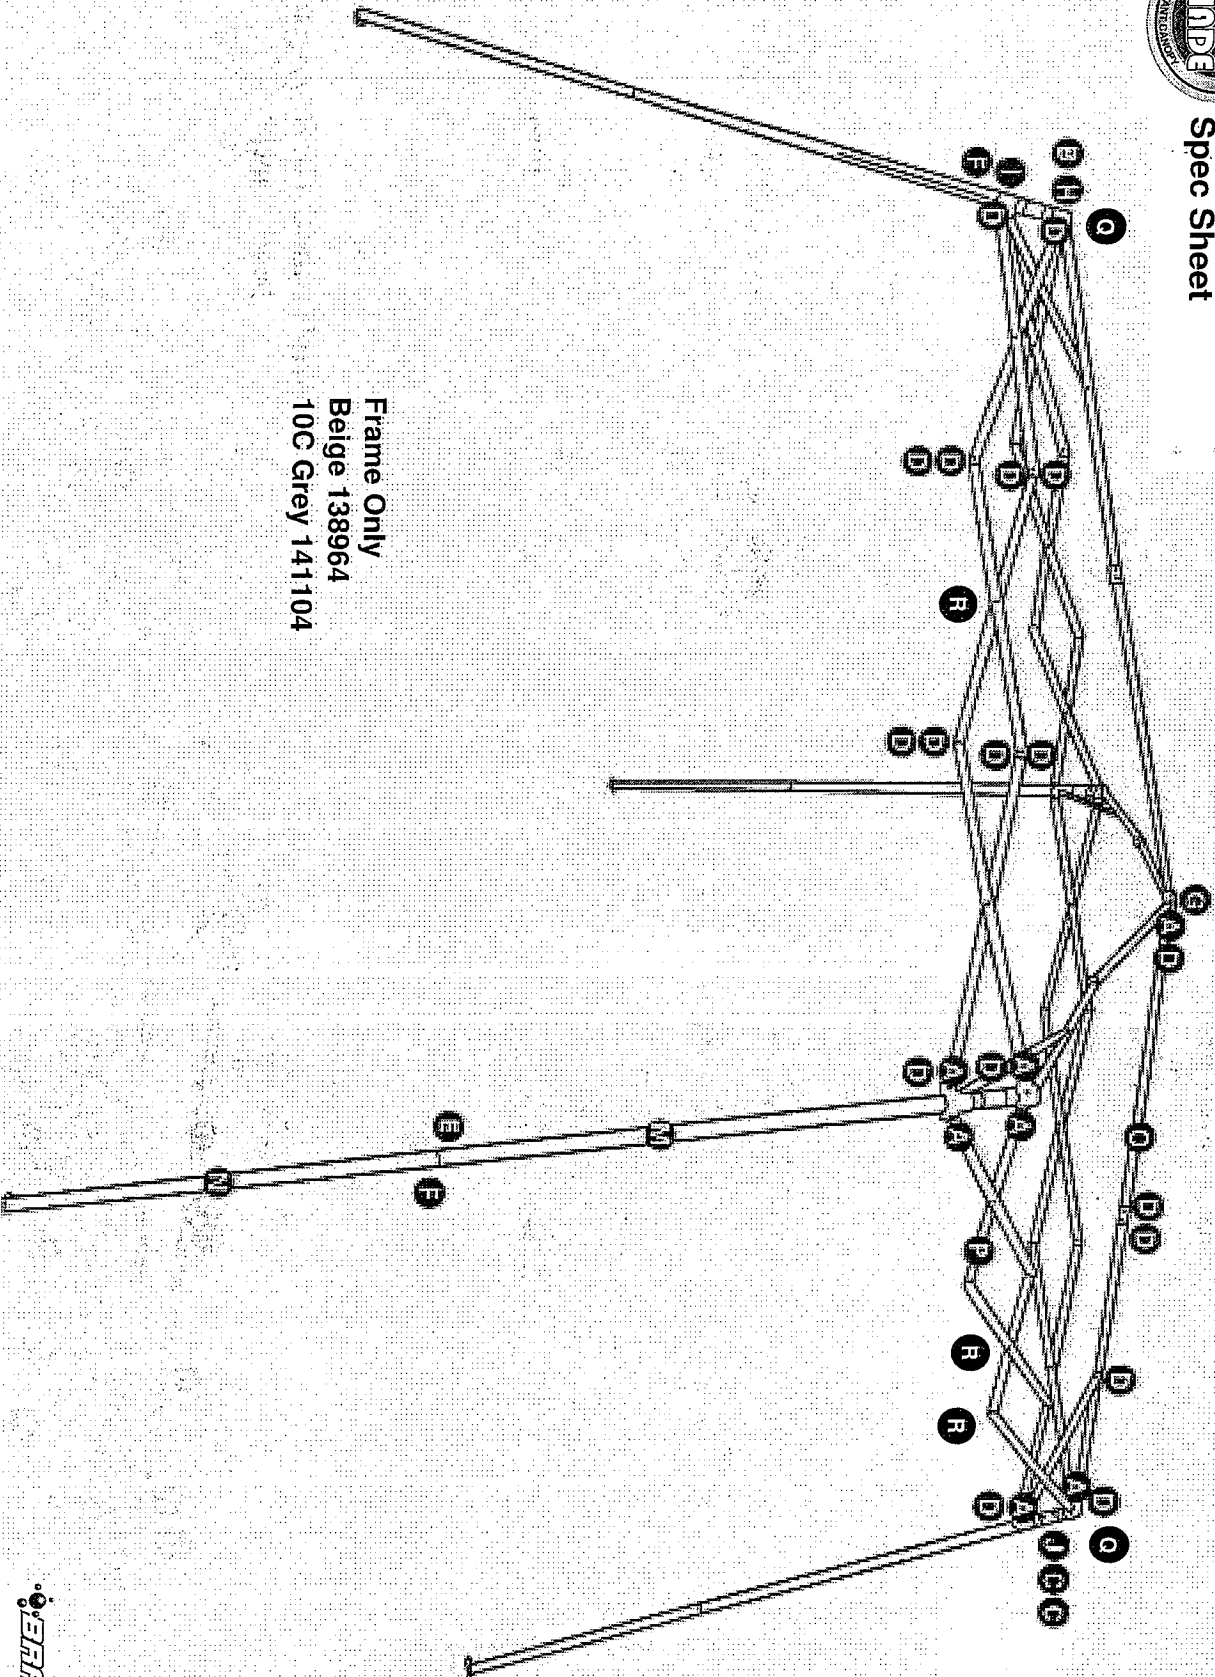

# ST81 Spare Parts Spec Sheet

Frame Only  
Beige 138964  
10C Grey 141104

# ST81 Spare Parts Spec Sheet

Allen Bolt

5 mm Nut  
138694

27 mm Bolt Kit 138708

Cap Screw 13 mm  
138711

Loop Pad Screw 7 mm  
138714

Table Plug (12)  
138780

Square Leg Sleeve (14)  
10C grey 140089

Spring Burton  
138724

Corner Junction (1)  
black 138730

Top Leg Bracket (4)  
black 138736

Slider (4) black 138758

Loop Pad (4)  
138789

Canopy Cover (1)  
300U Blue 138984  
Green 138985  
Midnight Blue 141109

Ceiling Assembly (4) 11 x 22 mm  
Beige 138862  
10C grey 141107

Oval Edge Assembly (4) 11 x 22 mm  
Beige 138880  
10C grey 141108

911 mm  
886 mm  
886 mm  
886 mm

Nylon Cap (4)  
Black 138750  
Washer (28)  
138723