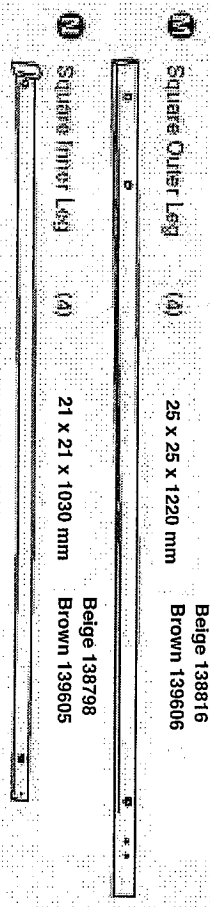

ST64 Spare Parts Spec Sheet

Frame Only
Beige 138963
Brown 139598

ST64 Spare Parts Spec Sheet

- Accessories**
 PE Half Wall Olive 138995
 PE Half Wall White 138996
 Screen 135566
 PE Half Wall Dark Brown 141100
 PE Half Wall Midnight Blue 141101

Allen Bolt

Hex Nut
138694

27 mm Bolt Kit 138708

Washer 128
138723

Cap Screw 1 | 2MM
138711

Leasp Pad Screw 3 mm
138715

Spring Button
138724

Center Junction (1)
138730

Nylon Cap (4)
138750

Top Leg Bracket (4)
138736

Slider (4)
138758

Tube Plug (72)
138780

Square Leg Sleeve (4)
138764

Loop Pad (4)
138769

Square Outer Leg (4) 25 x 25 x 1220 mm
Beige 138816
Brown 139606

Square Inner Leg (4) 21 x 21 x 1030 mm
Beige 138798
Brown 139605