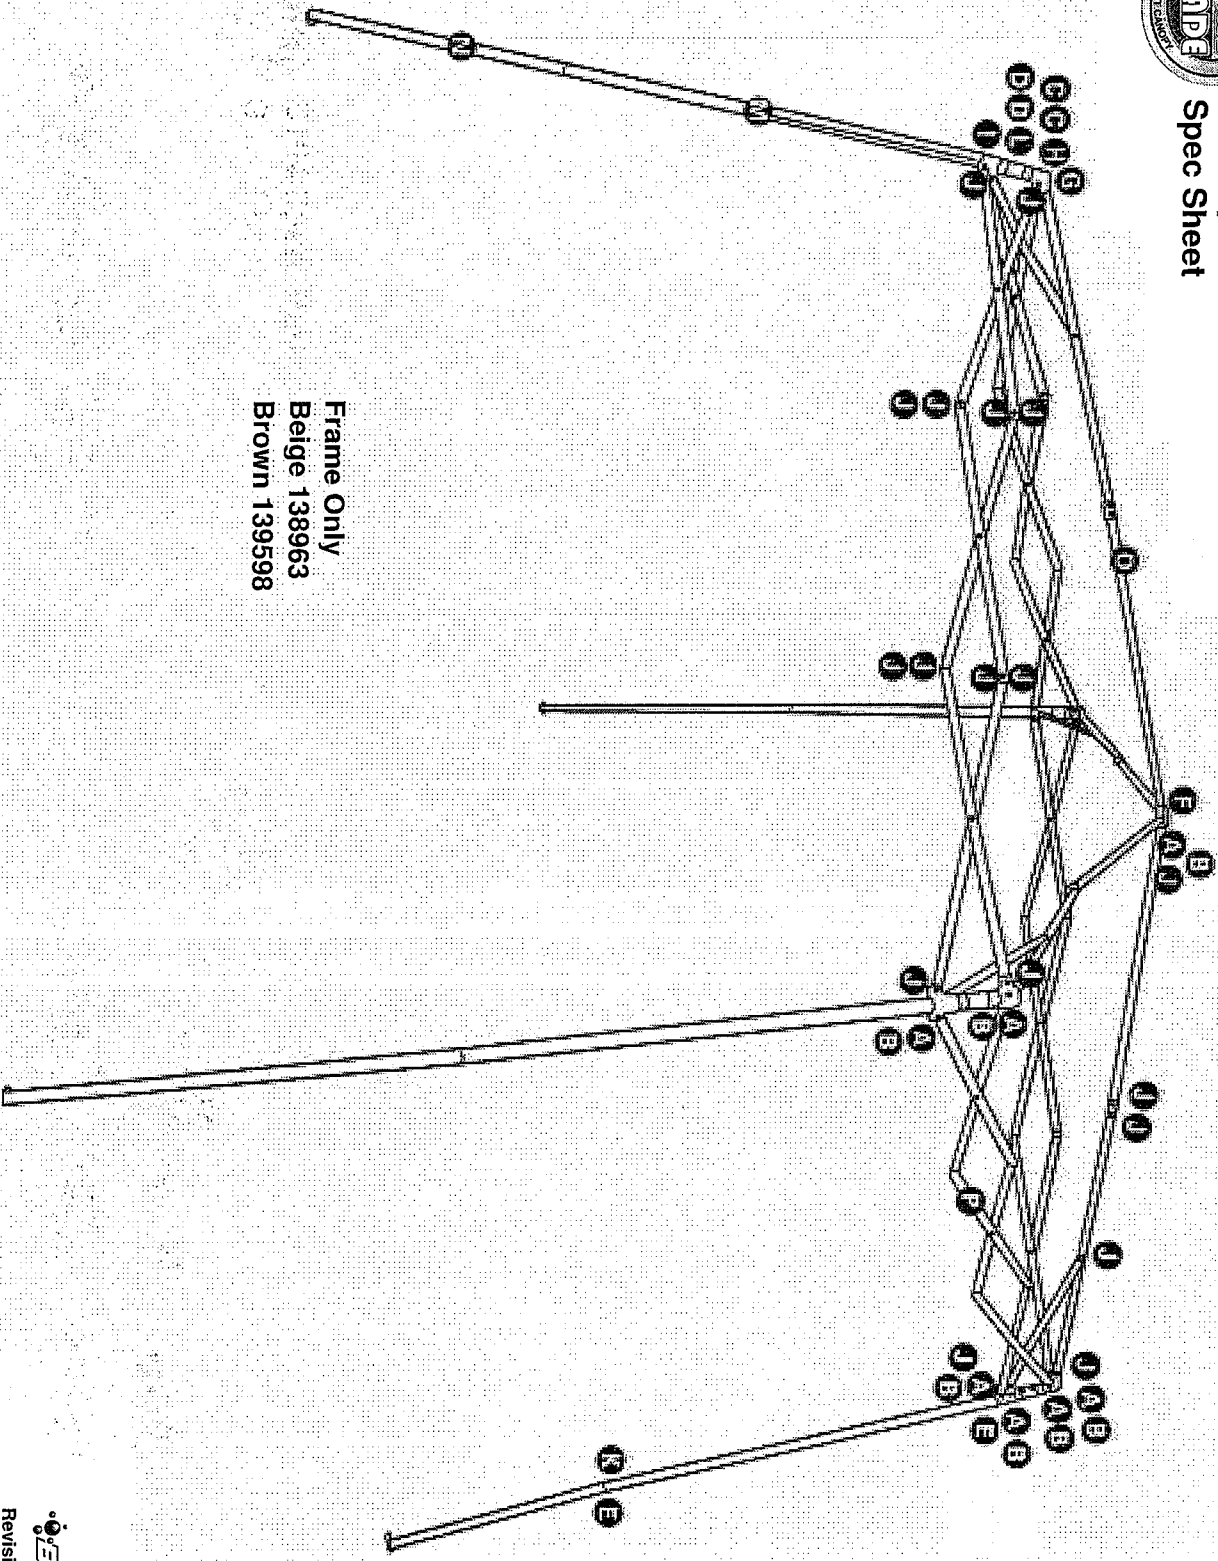

ST64 Spare Parts Spec Sheet

Frame Only
Beige 138963
Brown 139598

ST64 Spare Parts Spec Sheet

- Accessories**
 PE Half Wall Olive 138995
 PE Half Wall White 138996
 Screen 135566
 PE Half Wall Dark Brown 141100
 PE Half Wall Midnight Blue 141101

Allen Bolt

Hex Nut
138694

27 mm Bolt Kit 138708

Washer 128
138723

Cap Screw 1 | 2MM
138711

Leasp Pad Screw 3 mm
138715

Spring Button
138724

Center Junction (1)
138730

Nylon Cap (4)
138750

Top Leg Bracket (4)
138736

Slider (4)
138758

Tube Plug (72)
138780

Square Leg Sleeve (4)
138764

Loop Pad (4)
138769

Square Outer Leg (4) 25 x 25 x 1220 mm
Beige 138816
Brown 139606

Square Inner Leg (4) 21 x 21 x 1030 mm
Beige 138798
Brown 139605