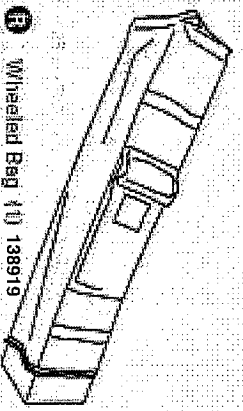

Wheelled Bag (1) 138919
Dust Bag 138918