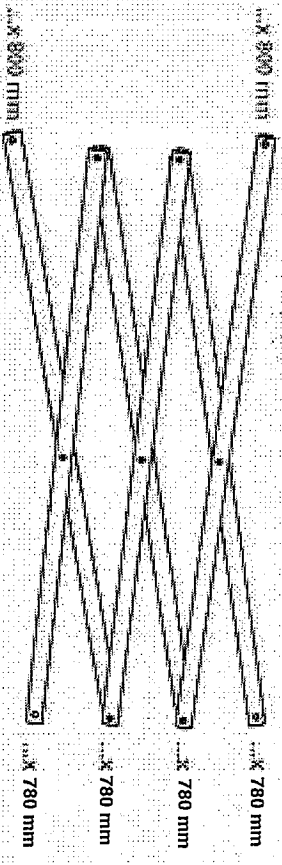

Oval Base Assembly (4) 11 x 22...
Beige 138879
Brown 139608

- Olive 138983
- 300U Blue 138980
- White 138981
- Green 138982
- Midnight Blue 141103
- Brown 141102
- 200C Red 141083