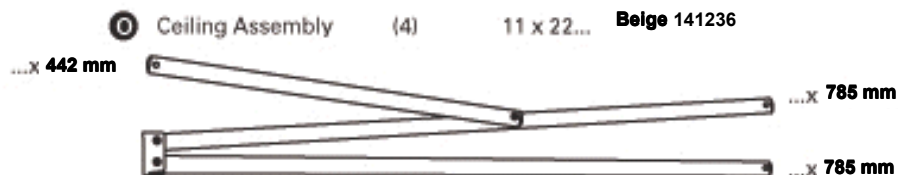

C Loop Pad Screw 7 mm (8)
138714

D Tube Plug (72)
138780

E Square Leg Sleeve (4)
Belge 138784

F Spring Button (8)
138724

G Center Junction (1)
black 138730

H Top Leg Bracket (4)
black 138736

I Slider (4)
black 138758

J Loop Pad (4)
138789

K Canopy Cover (1)
300U Blue 141234
3308U Green 141235

L Dust Bag (1)
138918

M Square Outer Leg (4) 25 x 25 x 1220 mm Beige 138816

N Square Inner Leg (4) 21 x 21 x 1030 mm Beige 138798

O Ceiling Assembly (4) 11 x 22... Beige 141236

P Oval Eave Assembly (4) 11 x 22... Beige 141237

Q Nylon Cap (4)
Black 138750

R Washer (28)
138723