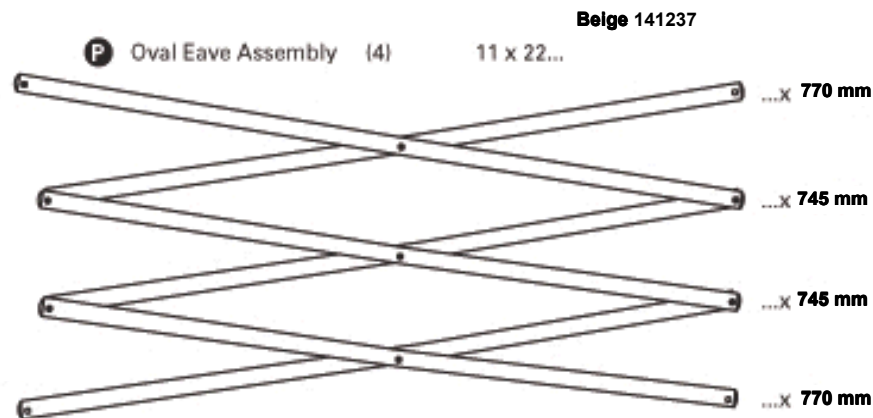

J Loop Pad (4)
138789

K Canopy Cover (1)
300U Blue 141234
3308U Green 141235

L Dust Bag (1)
138918

M Square Outer Leg (4) 25 x 25 x 1220 mm Beige 138816

N Square Inner Leg (4) 21 x 21 x 1030 mm Beige 138798

O Ceiling Assembly (4) 11 x 22... Beige 141236

P Oval Eave Assembly (4) 11 x 22... Beige 141237

Q Nylon Cap (4)
Black 138750

R Washer (28)
138723