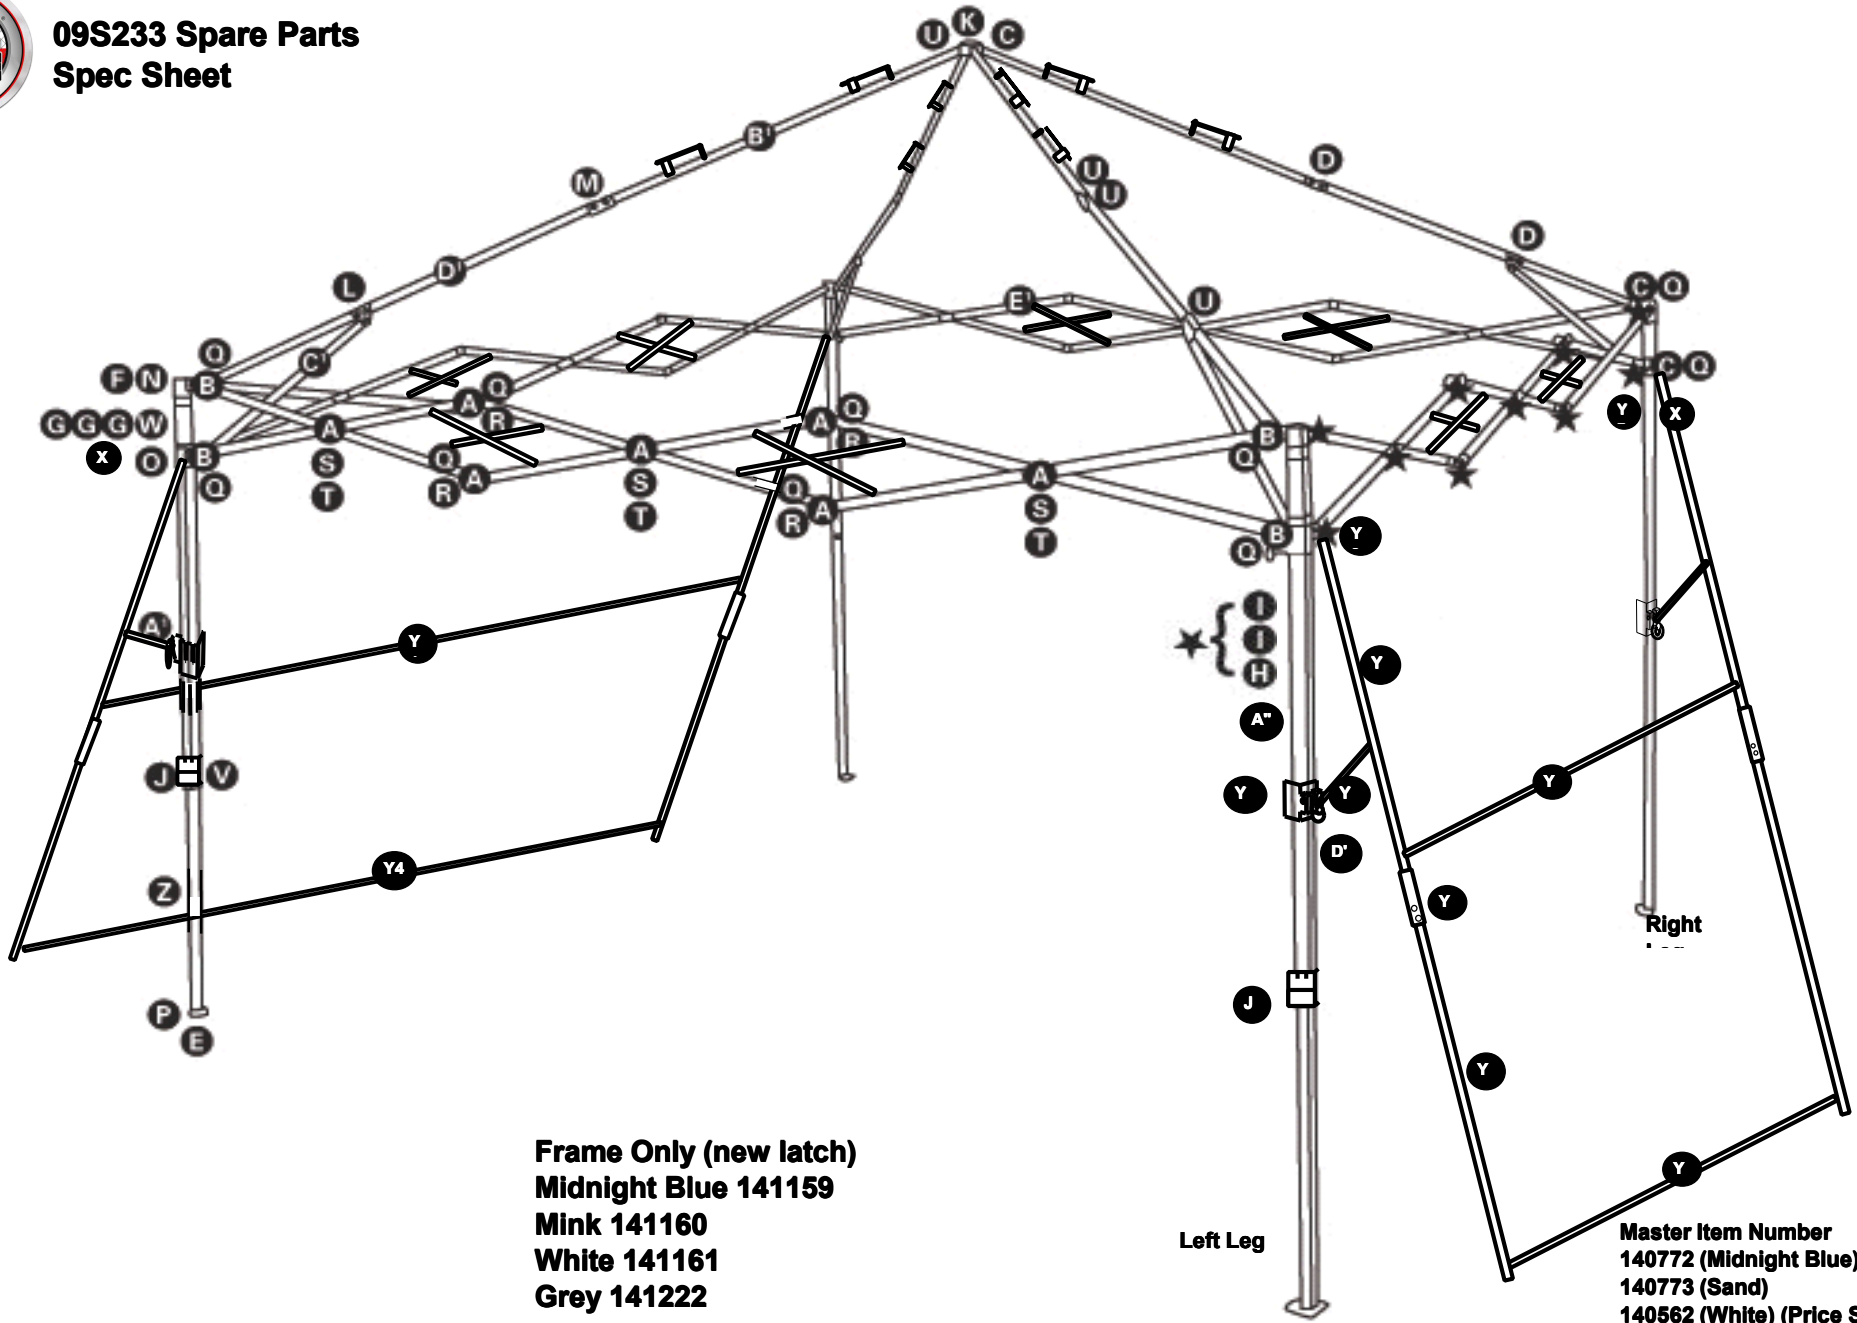

**09S233 Spare Parts  
Spec Sheet**

**Frame Only (new latch)**  
**Midnight Blue 141159**  
**Mink 141160**  
**White 141161**  
**Grey 141222**

Left Leg

**Master Item Number**  
**140772 (Midnight Blue)**  
**140773 (Sand)**  
**140562 (White) (Price Smart)**

# 09S233 Spare Parts Spec Sheet

**A** 45 mm bolt kit (28)  
138949

**B** 43 mm bolt kit (20)  
138951

**C** 33 mm bolt kit (16)  
138954

**D** 27 mm bolt kit (20)  
138955

**E** Phillips Foot Bolt 43 mm (4)  
138717

**D** 27 mm bolt kit  $\phi$  6 (4)  
138708

**F** Cap Screw 15 mm (8)  
138709

**G** Loop Pad Screw 10 mm (12)  
138714

**H** Bearing (44)  
138722

Bearing and washer kit (44)  
138956

**I** Washer (88)  
138723

**P** Square Foot (4)  
Black 138763

**Q** Hex Tube Cap (46)  
Midnight Blue 140078  
Brown 140277  
White 138764 Grey 140079

**R** Round Tube Cap (16)  
Midnight Blue 140080  
Brown 140278  
White 138768 Grey 140081