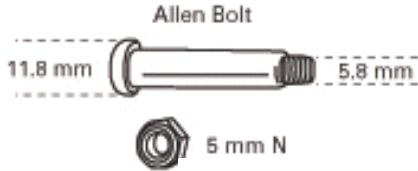

**09S233 Spare Parts  
Spec Sheet**

**Frame Only (new latch)**  
**Midnight Blue 141159**  
**Mink 141160**  
**White 141161**  
**Grey 141222**

Left Leg

**Master Item Number**  
**140772 (Midnight Blue)**  
**140773 (Sand)**  
**140562 (White) (Price Smart)**

# 09S233 Spare Parts Spec Sheet

**A** 45 mm bolt kit (28)  
138949

**B** 43 mm bolt kit (20)  
138951

**C** 33 mm bolt kit (16)  
138954

**D** 27 mm bolt kit (20)  
138955

**E** Phillips Foot Bolt 43 mm (4)  
138717