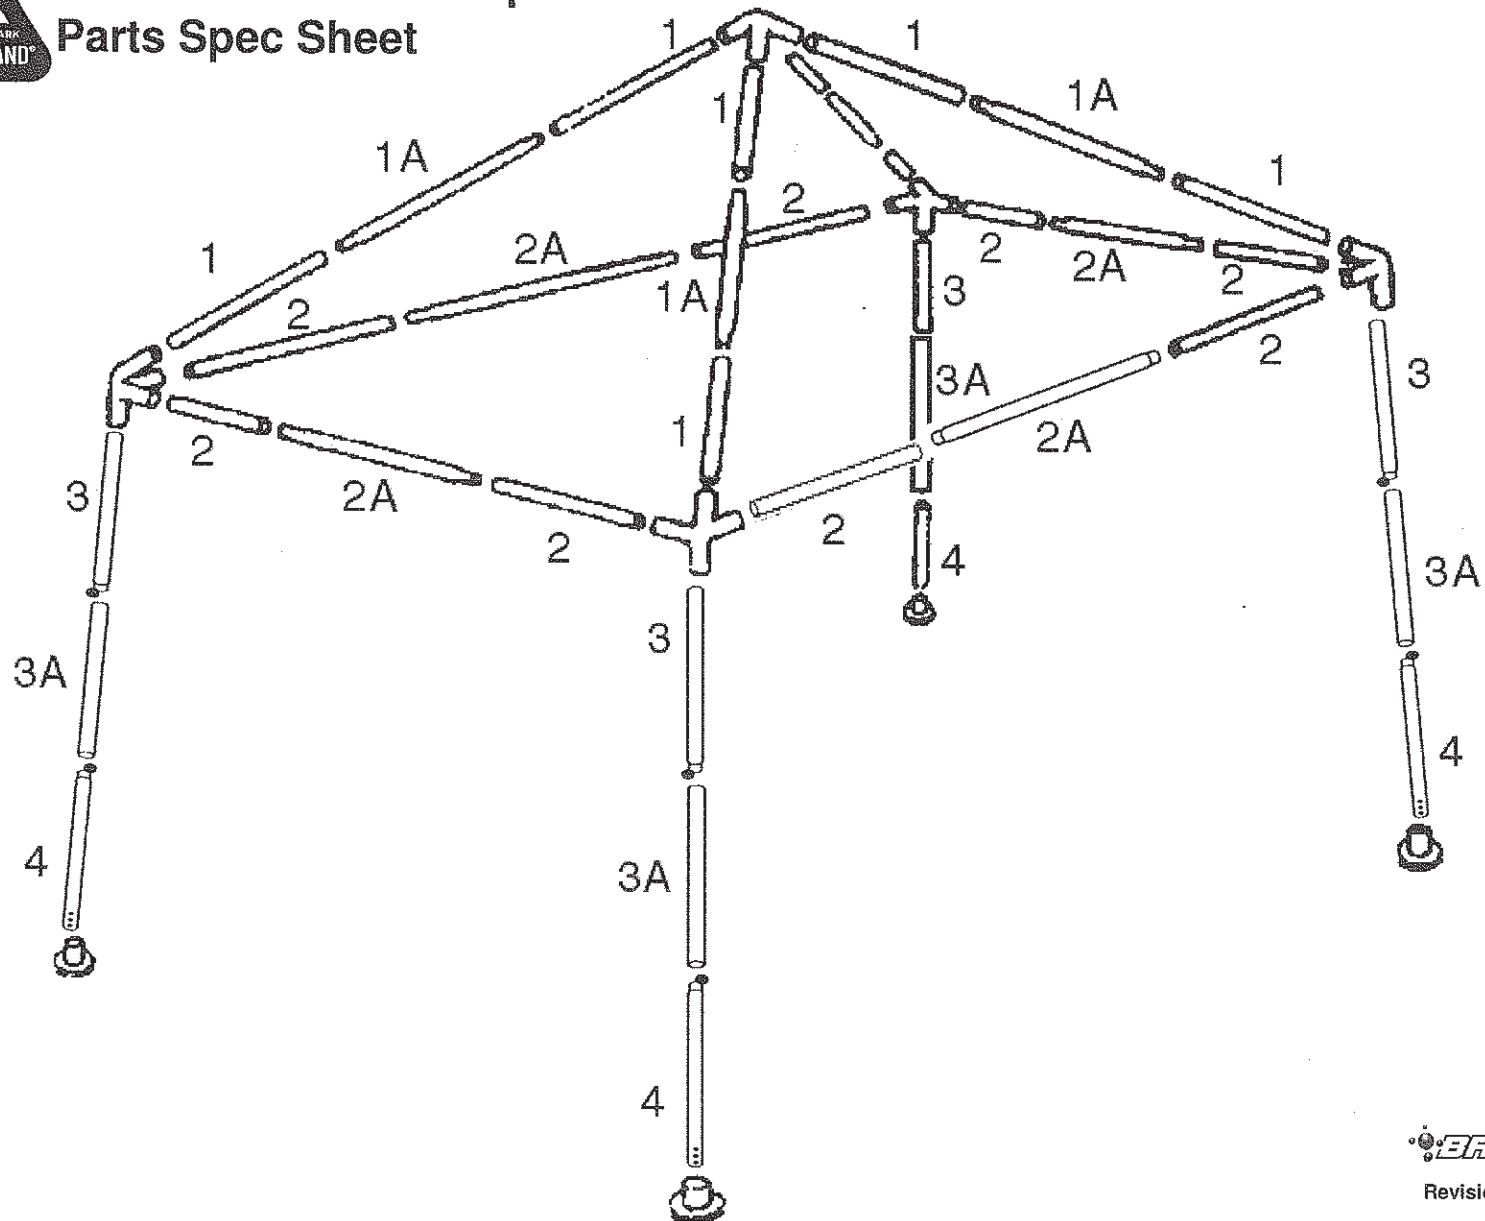

# TGT Greatland 10.5 Spare Parts Spec Sheet

Revision: 11/27/08

# TGT Greatland 10.5 Spare Parts Spec Sheet

1

Upper/Lower Ceiling  $\phi 18 \times 600 \text{ mm}$  (8 pcs)  
Black 141039

1A

Middle Ceiling  $\phi 18 \times 606 \text{ mm}$  (4 pcs)  
Black 141040

2

Side Eaves  $\phi 18 \times 796 \text{ mm}$  (8 pcs)  
Black 141041

2A

Middle Eaves  $\phi 18 \times 800 \text{ mm}$  (4 pcs)  
Black 141042

3A

Middle Leg Tube  $\phi 18 \times 702 \text{ mm}$  (4 pcs)  
Black 141043

3

Upper Leg Tube  $\phi 18 \times 704 \text{ mm}$  (4 pcs)  
Black 141044

4

Lower Leg Tube  $\phi 18 \times 704 \text{ mm}$  (4 pcs)  
Black 141045

Corner Hub (4 pcs)  
Black 141035

Leg Base (4 pcs)  
Black 141036

Center Hub (1 pc)  
Black 141046

Stake (8 pcs)  
Galvanized 141037