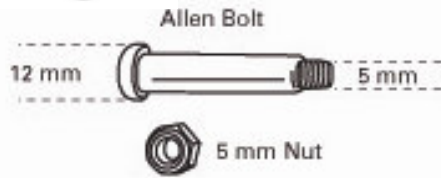

# WX14b Spare Parts Spec Sheet

Frame only (Merlot/Grey Frame) 140221

# WX14b Spare Parts Spec Sheet

**A** (40)  
45 mm Bolt Kit  
138949

**B** (8)  
43 mm Bolt Kit  
138951

**C** (16)  
41 mm Bolt Kit  
138952

**D** (8)  
33 mm Bolt Kit  
138954

**E** (16)  
27 mm Bolt Kit  
138955