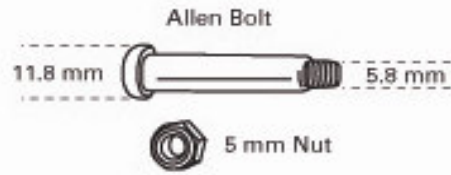

# W81 Spare Parts Spec Sheet

**A** (8)  
45 mm Bolt Kit  
138949

**B** (24)  
44 mm Bolt Kit  
138950

**C** (12)  
33 mm bolt kit  
138954

**D** (20)  
27 mm bolt kit  
138955

**E** (4)  
Cap Screw 15 mm  
138709