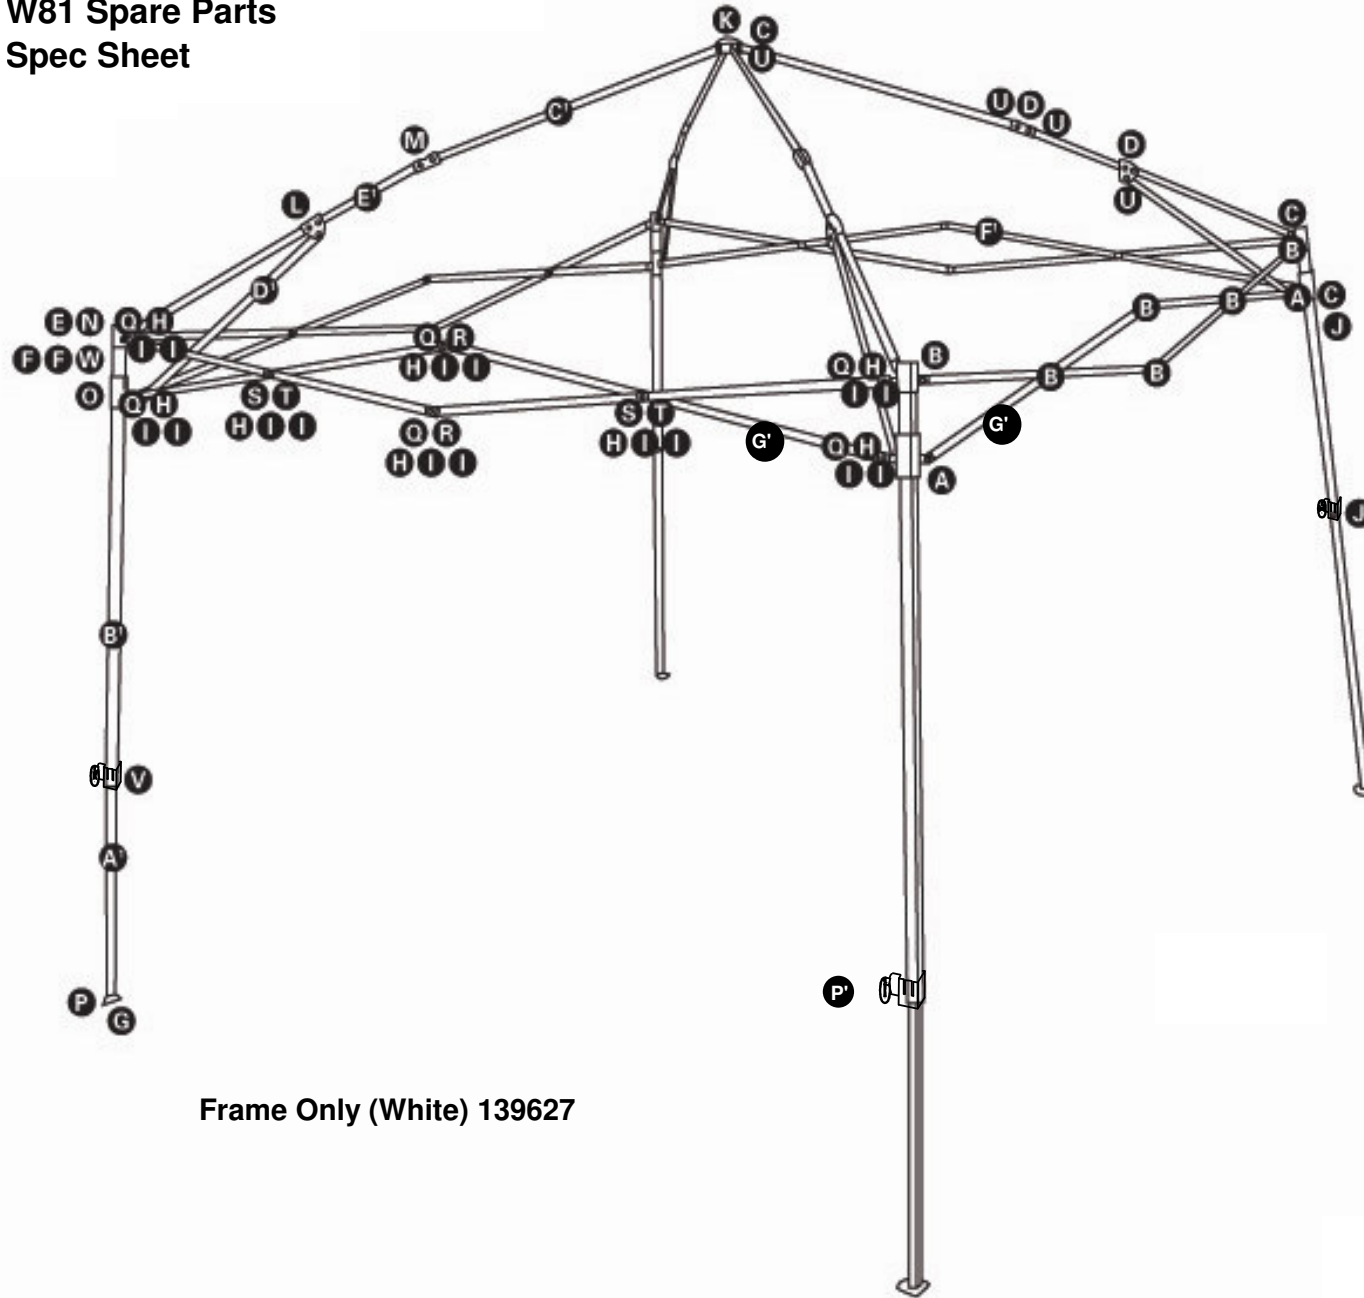

# W81 Spare Parts Spec Sheet

**A** (8)  
45 mm Bolt Kit  
138949

**B** (24)  
44 mm Bolt Kit  
138950

**C** (12)  
33 mm bolt kit  
138954

**D** (20)  
27 mm bolt kit  
138955

**E** (4)  
Cap Screw 15 mm  
138709

**P'** (4)  
Pull Pin Leg Extender (4)  
Black 139651

**F** (8)  
Loop Pad Screw 10 mm  
138713

**G** (4)  
Philips Foot Bolt 43 mm  
138717

**H** (32)  
Bearing (32)  
138722

**I** (64)  
Washer (64)  
138723

**N** (4)  
Nylon Cap (4)  
Black 138746

**O** (4)  
Slider (4)  
Black 138752

**P** (4) Black 138761

**Q** (32)  
Hex Tube Cap (32)  
White 138764

**R** (8)  
Round Tube Cap (8)  
White 138768

**S** (8)  
Hex Tube Sleeve (8)  
White 138772

**T** (8)  
Round Tube Sleeve (8)  
White 138776

**U** (48)  
Tube Plug (48)  
White 138780

**V** (4)  
Square Leg Sleeve (4)  
White 138784

**W** (4) 138789