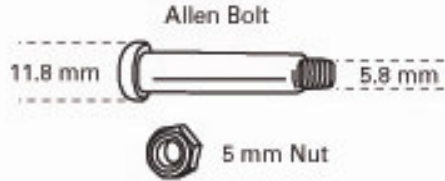

W64 Spare Parts  
Spec Sheet

Frame Only (White) 139626

# W64 Spare Parts Spec Sheet

**B** (24)  
45 mm Bolt Kit  
138949

**C** (8)  
43 mm bolt kit  
138951

**D** (12)  
33 mm bolt kit  
138954

**E** (20)  
27 mm bolt kit  
138955

**P'** (4)  
Pull Pin Leg Extender (4)  
Black 139651