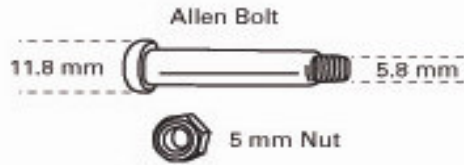

Trinidad Spare Parts Spec Sheet

Frame Only (Dark Brown) 138959

Trinidad Spare Parts Spec Sheet

A  (28)
45 mm Bolt Kit
138949

B  (16)
43 mm Bolt Kit
138951

C  (12)
33 mm bolt kit
138954

D  (20)
27 mm bolt kit
138955

E  (4)
Philips Foot Bolt 43 mm
138717

F  (4)
Cap Screw 15 mm
138709

G  (12)
Loop Pad Screw 8 mm
138715

H  (44)
Bearing 138722

I  (88)
Washer 138723

J  (8)
Spring Button 138724

K  (1)
Center Junction (1)
Black 138725