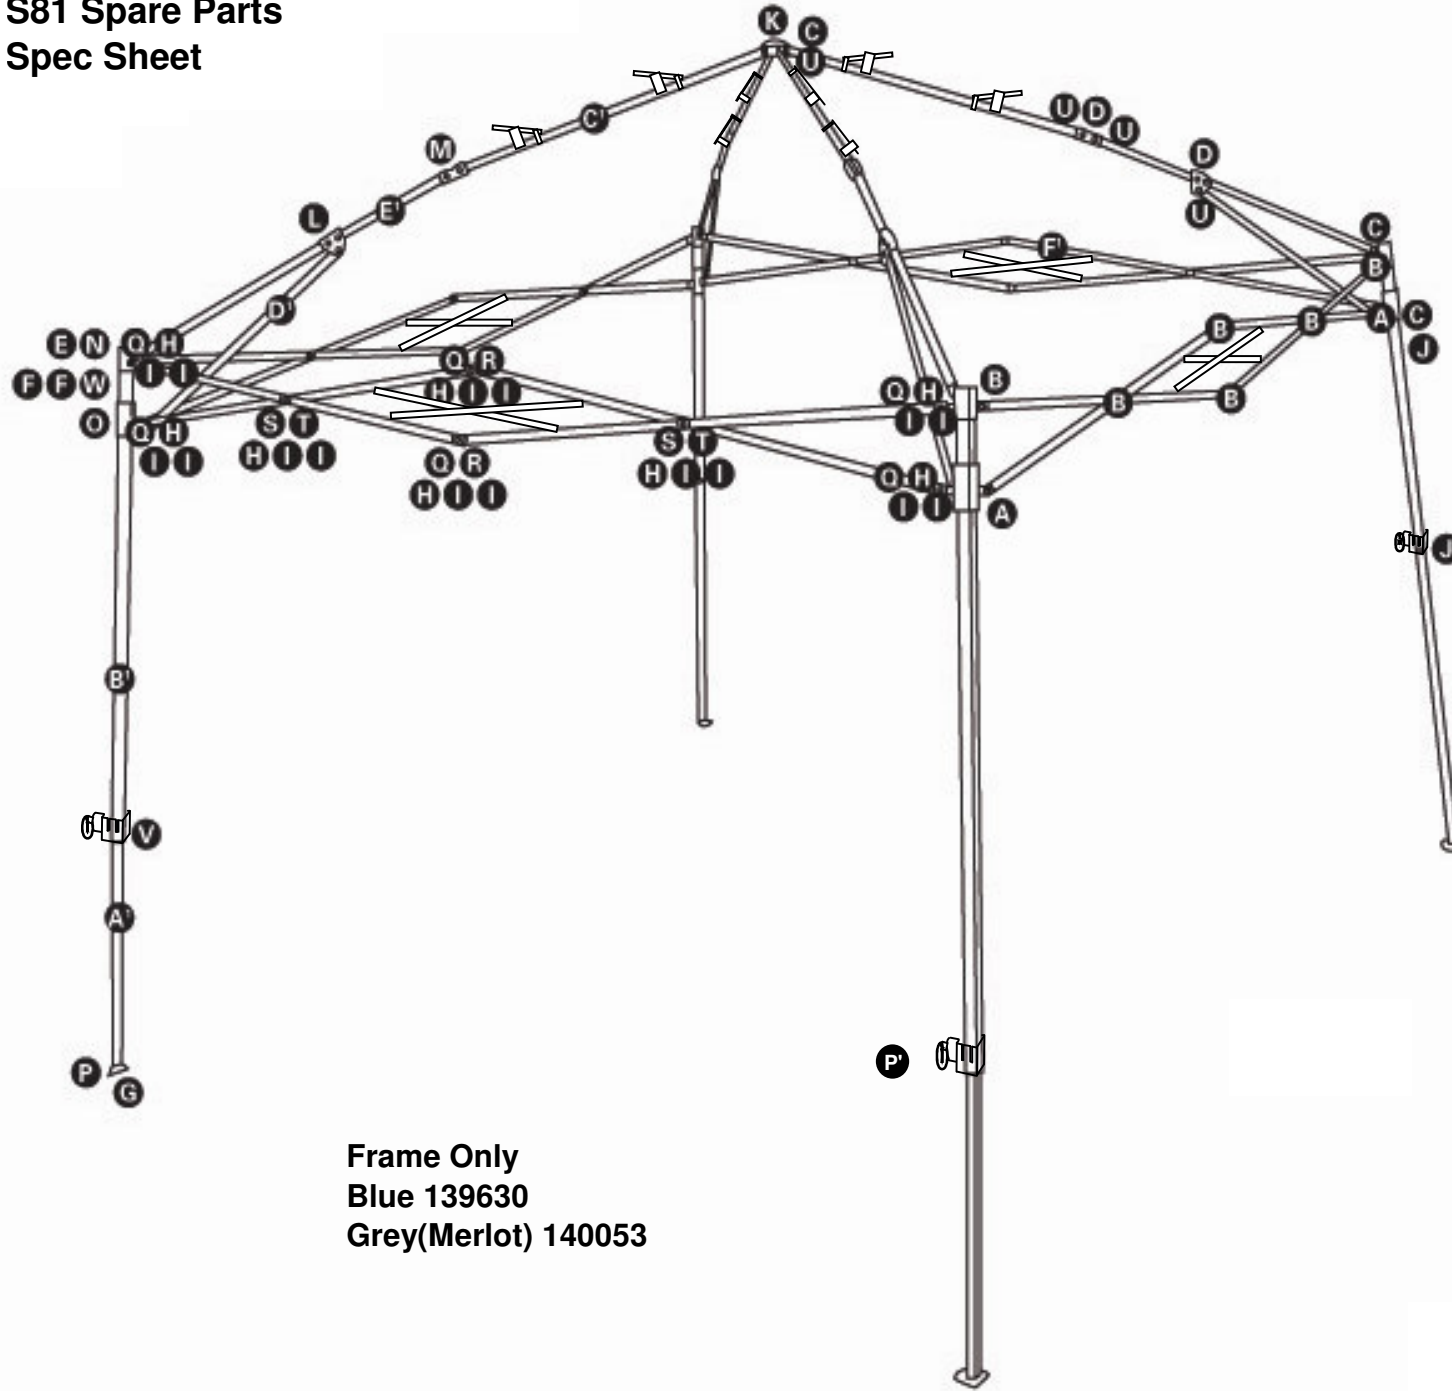

S81 Spare Parts Spec Sheet

Frame Only
Blue 139630
Grey(Merlot) 140053

S81 Spare Parts Spec Sheet

A (8)
45 mm Bolt Kit
138949

B (24)
44 mm Bolt Kit
138950

C (12)
33 mm bolt kit
138954

D (20)
27 mm bolt kit
138955

E (4)
Cap Screw 15 mm
138709

P' (4)
Pull Pin Leg Extender (4)
Blue 140074
Grey 140075

F (8)
Loop Pad Screw 10 mm
138713

G (4)
Philips Foot Bolt 43 mm
138717

H (32)
Bearing (32)
138722

I (64)
Washer (64)
138723

N (4)
Nylon Cap (4)
Blue 140064
Grey 140065

O (4)
Slider (4)
Blue 140068
Grey 140069

P (4) Black 138761

Q (32)
Hex Tube Cap (32)
Blue 140078
Grey 140079

R (8)
Round Tube Cap (8)
Blue 140080
Grey 140081

S (8)
Hex Tube Sleeve (8)
Blue 140082
Grey 140083

(4)
- F** Oval Eaves Assembly 12 x 23; 9.5 x 17 x 666 mm Midnight Blue 140133
Grey 140134

(4)

1315 mm

1330 mm