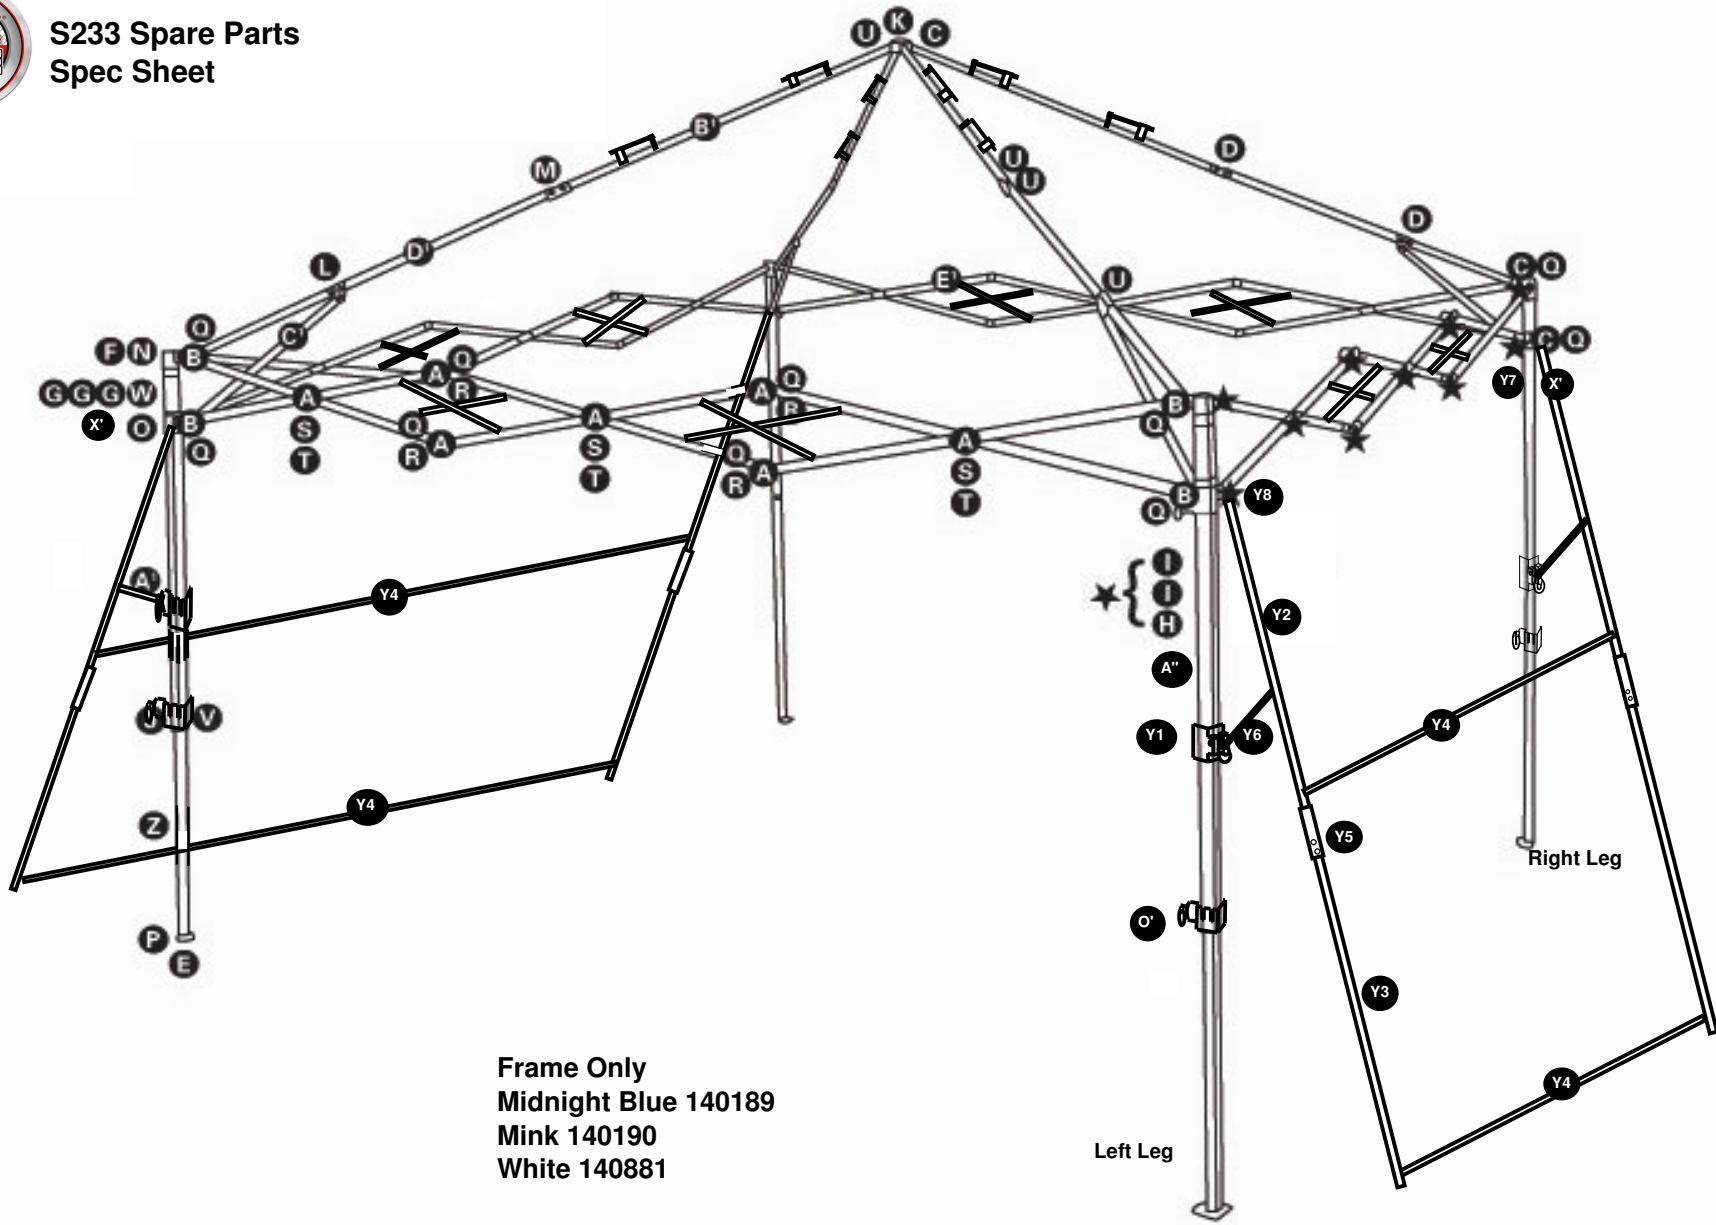

S233 Spare Parts  
Spec Sheet

Frame Only  
Midnight Blue 140189  
Mink 140190  
White 140881

# S233 Spare Parts Spec Sheet

**A** 45 mm bolt kit (28)  
138949

**B** 43 mm bolt kit (20)  
138951

**C** 33 mm bolt kit (20)  
138954

**D** 27 mm bolt kit (24)  
138955

**E** Philips Foot Bolt 43 mm (4)  
138717

**O** Pull Pin Leg Extender (4)  
Midnight Blue 140076  
Brown 140195  
Black 140073

**F** Cap Screw 15 mm (8)  
138709

**G** Loop Pad Screw 10 mm (12)  
138713

**H** Bearing (44)  
138722

Bearing and washer kit (44)  
138956

**T** Round Tube Sleeve (16)  
Midnight Blue 140084  
Brown 140280  
White 138776

**U** Tube Plug (84)  
Midnight Blue 140086  
Brown 140281  
White 138780

**V** Square Leg Sleeve (4)  
Midnight Blue 140090  
Brown 140282  
White 138785