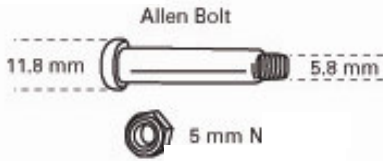

# S233 Spare Parts Spec Sheet

**A** 45 mm bolt kit (28)  
138949

**B** 43 mm bolt kit (20)  
138951

**C** 33 mm bolt kit (20)  
138954

**D** 27 mm bolt kit (24)  
138955

**E** Philips Foot Bolt 43 mm (4)  
138717