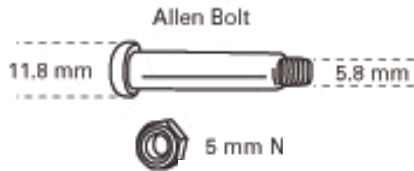

**S233 Spare Parts
Spec Sheet**

Frame Only
Midnight Blue 140189
Mink 140190
White 140881

Master Item Number
139400 (Midnight Blue)
139401 (Sand)

Revision: 10/27/10

S233 Spare Parts Spec Sheet

D (4)
27 mm bolt kit \varnothing 6
138708

O (4)
Pull Pin Leg Extender (4)
Midnight Blue 140076
Brown 140195
Black 140073

A (28)
45 mm bolt kit
138949

F (8)
Cap Screw 15 mm (8)
138709

B (20)
43 mm bolt kit
138951

G (12)
Loop Pad Screw 10 mm (12)
138714