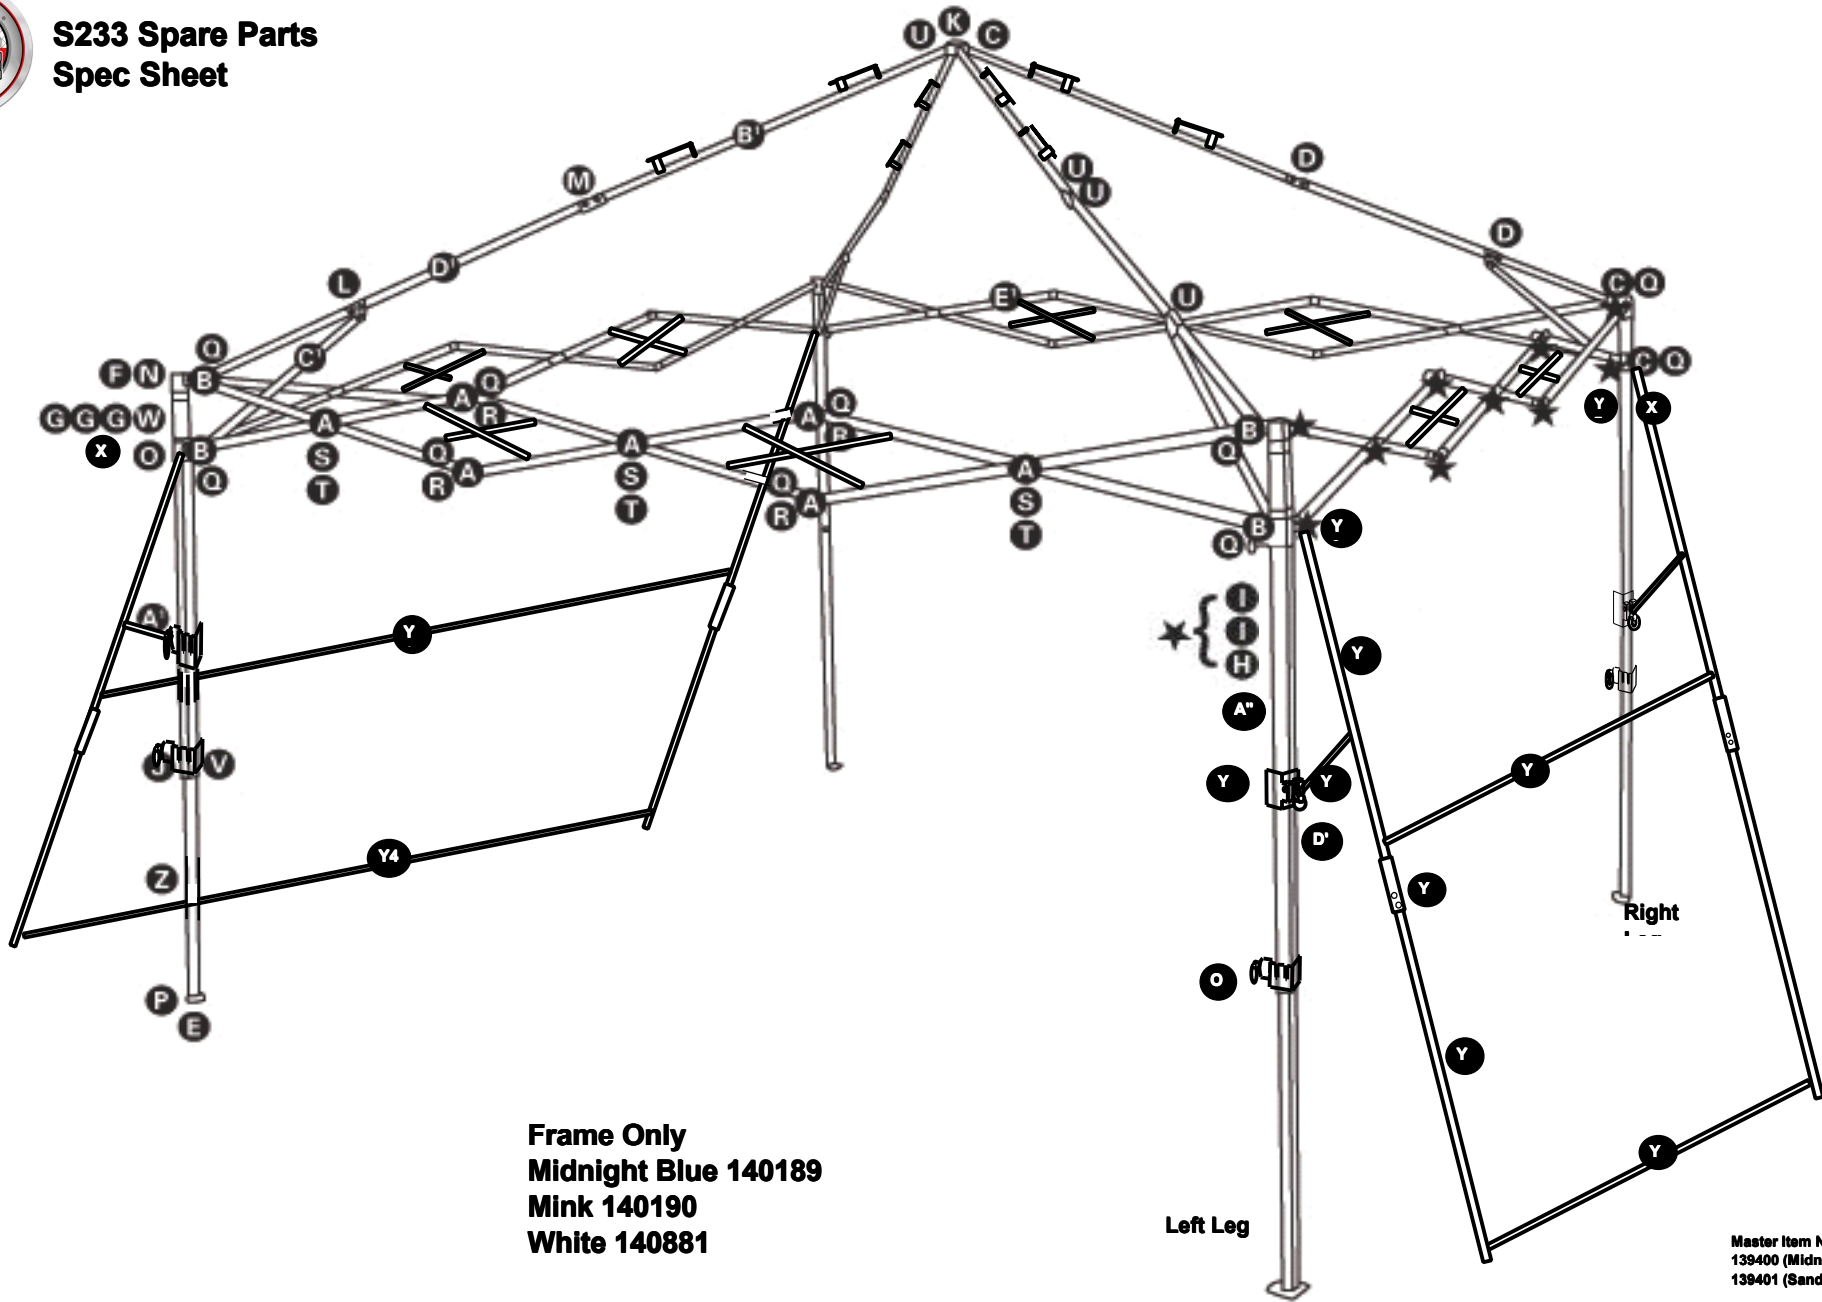

**S233 Spare Parts
Spec Sheet**

Frame Only
Midnight Blue 140189
Mink 140190
White 140881

Master Item Number
139400 (Midnight Blue)
139401 (Sand)

Revision: 10/27/10

S233 Spare Parts Spec Sheet

D (4)
27 mm bolt kit \varnothing 6
138708

O (4)
Pull Pin Leg Extender (4)
Midnight Blue 140076
Brown 140195
Black 140073

A (28)
45 mm bolt kit
138949

F (8)
Cap Screw 15 mm (8)
138709

B (20)
43 mm bolt kit
138951

G (12)
Loop Pad Screw 10 mm (12)
138714

C (16)
33 mm bolt kit
138954

H (44)
Bearing (44)
138722
Bearing and washer kit (44)
138956

D (20)
27 mm bolt kit
138955

I (88)
Washer (88)
138723

E (4)
Philips Foot Bolt 43 mm
138717

J (4)
Spring Button (4)
138724

R (16)
Round Tube Cap (16)
Midnight Blue 140080
Brown 140278
White 138768

S (12)
Hex Tube Sleeve (12)
Midnight Blue 140082
Brown 140279
White 138772

T (16)
Round Tube Sleeve (16)
Midnight Blue 140084
Brown 140280
White 138776