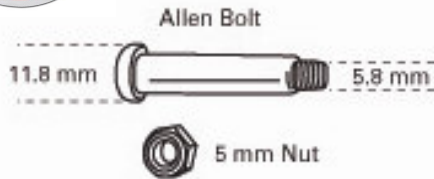

# Mykonos Spare Parts Spec Sheet

**A** (28)  
45 mm Bolt Kit  
138949

**B** (16)  
43 mm Bolt Kit  
138951

**C** (12)  
33 mm Bolt Kit  
138954

**D** (20)  
27 mm Bolt Kit  
138955

**E** (4)  
Philips Foot Bolt 43 mm  
138717

**F** (4)  
Cap Screw 15 mm  
138709

**G** (12)  
Loop Pad Screw 8 mm  
138715

**H** 138722  
Bearing (44) **Bearing and  
washer kit 138956**

**I** 138723  
Washer (88)

**J** (8)  
Spring Button 138724

**K** (1)  
Center Junction (1)  
Black 138725

- F** Oval Eaves      12 x 23 x 1000 mm      138877      (24 on 2007 models)